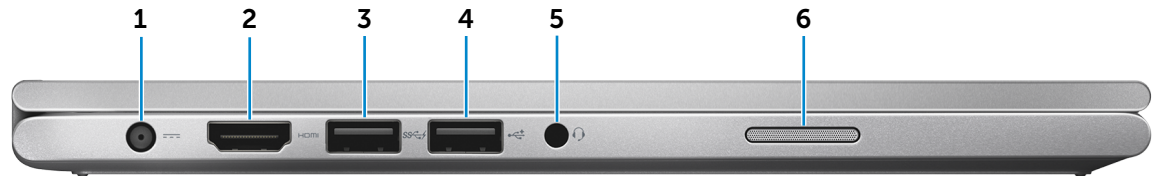

Constant wit: netadapter is aangesloten op de computer en de batterij wordt opgeladen.

Lampje is geel: de batterij is bijna leeg of kritiek.

Uit: de netadapter is aangesloten op de computer en de batterij is volledig opgeladen of de netadapter is niet aangesloten op de computer.

Voorzijde

Linkerzijde

Rechterzijde

Toetsenbord/
touchpad

Weergave

Linkerzijde

1 Poort voor netadapter

Sluit een netadapter aan om uw computer op netvoeding aan te sluiten en om de batterij op te laden.

2 HDMI-poort

Sluit een tv of een ander apparaat met een HDMI-ingang aan. Biedt video- en audio-output.

3 USB 3.0-poort met PowerShare

Sluit randapparatuur aan zoals opslagapparaten, printers, enz. Biedt gegevensoverdrachtsnelheden tot 5 Gbps.