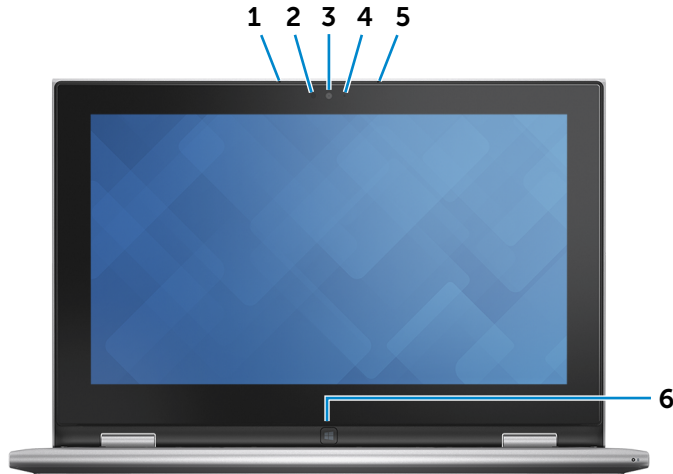

Weergave

1 Linkermicrofoon

Zorgt voor digitale geluidsinvoer met een hoge kwaliteit voor geluidsopnamen, telefoongesprekken, enz.

2 Omgevingslichtsensor

Detecteert het omgevingslicht en past automatisch de helderheid van het beeldscherm aan.